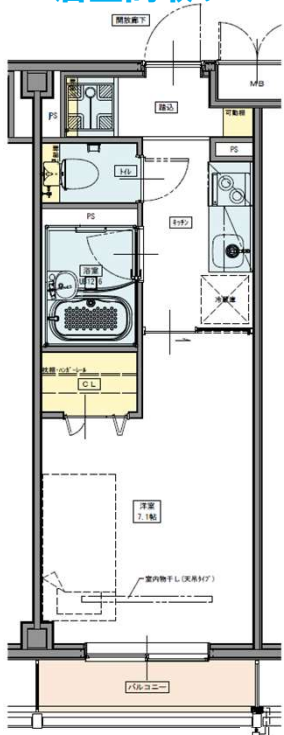

庄の里介護職員寮

“Gracious庄の里”完成!!

Gracious庄の里 外観

1階エンタメルーム

居室間取り

2階フリースペース
※トレーニングジム予定

BBQデッキ

居室ベッドルーム