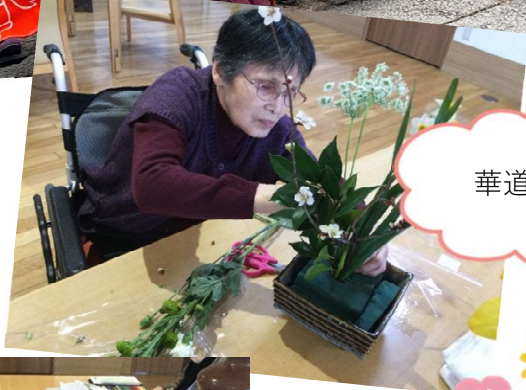

施設
PICK
UP!

地域密着型特別養護老人ホーム 庄の里「なごやか」

紅葉狩りへ！

書道クラブ

華道クラブ

スタッフからの一言

バレンタイン♥
チョコレートフォンデュは
みんな初めてで
美味しく・楽しく
喜んで下さいました

ご家族様との外出支援
や一時帰宅支援を積極
的に取り組んでいます。

庄の里「なごやか」では、ご利用様
の“その人らしい”生活を営むことが
できるように日々サポートしています。
ご利用様の得意なことを活かし
て、クラブ活動や食に関するイ
ベントなどを行い、みんなで
楽しく過ごしています！

介護職員 / 金丸 鈴音

News & Information

水曜日の営業を開始！！

デイサービスセンター庄の里「なごやか」
水曜日営業始めました！！

これまで水曜日はデイサービスがお休みでしたが、
昨年10月から水曜日の営業も開始しております！
今年も元気いっぱいな皆様にお会いできるのを
楽しみにしております！！